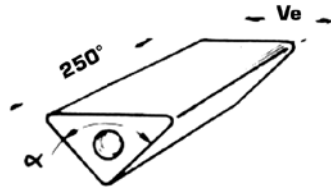

Coussins creux de pliage pour VES de presse plieuse

Matières possibles

La couleur est fonction de la dureté, le chiffre indique la dureté Shore A. Nos formules de base pour nos produits standards tenus en partie en stock ou livrables rapidement, sont désignées suivant le tableau ci-contre :

COURBHAPURE® *

65 Brun Marron	
80 Bleu	
90 Orange	
95 Rouge	
99 Noir	

Minimum de commande :

200 €HT par ligne de commande et par article

Exemple de référence :

XXCOS04001 => 95COS04001 si COURBHAPURE® 95

°	Ve	Référence 95COS	Tarif HT en €
90	40	XXCOS04001	34,3