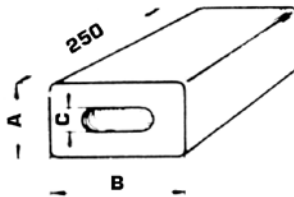

(* sauf 99)

Coussins creux de pliage rectangulaires

Matières possibles

La couleur est fonction de la dureté, le chiffre indique la dureté Shore A. Nos formules de base pour nos produits standards tenus en partie en stock ou livrables rapidement, sont désignées suivant le tableau ci-contre :

COURBHAPURE® *

65 Brun Marron	
80 Bleu	
90 Orange	
95 Rouge	
99 Noir	

Minimum de commande :

200 €HT par ligne de commande et par article

Exemple de référence :

XXCOS025 => 95COS025 si COURBHAPURE® 95

(* sauf 99)

A	B	C	Référence	Tarif HT en €
25	25	10	XXCOS025	34,3
50	50	25	XXCOS050	78,9
60	60	25	XXCOS060	119,6
75	75	38	XXCOS075	143,3
100	100	45	XXCOS100	235,1
125	75	34	XXCOS125A	229,8
150	75	34	XXCOS150A	258,7
200	100	48	XXCOS200A	395,2