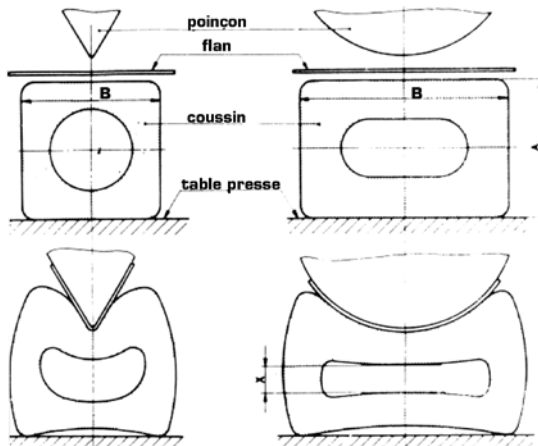

(* sauf 99)

Coussins creux de pliage rectangulaires

Matières possibles

La couleur est fonction de la dureté, le chiffre indique la dureté Shore A. Nos formules de base pour nos produits standards tenus en partie en stock ou livrables rapidement, sont désignées suivant le tableau ci-contre :

A	B	C	Référence	Tarif HT en €
25	25	10	XXCOS025	34,3
50	50	25	XXCOS050	78,9
60	60	25	XXCOS060	119,6
75	75	38	XXCOS075	143,3
100	100	45	XXCOS100	235,1
125	75	34	XXCOS125A	229,8
150	75	34	XXCOS150A	258,7
200	100	48	XXCOS200A	395,2