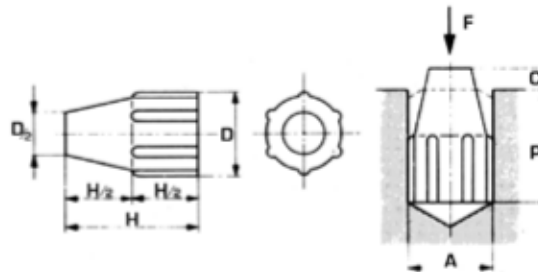

Décolleurs COURBHANE® & COURSIL®

■ Matières possibles

La couleur est fonction de la dureté, le chiffre indique la dureté Shore A, la lettre est une référence formule. Nos formules de base pour nos produits standards tenus en partie en stock ou livrables rapidement, sont désignées suivant le tableau ci-contre :

■ Exemple de référence :

XXXDEC00003 => 95ADEC00003 si COURBHANE® 95A

Ø D mm	Ø percage A mm	Référence (remplacer XXX par la réf. matière)	Matière	Tarif en € HT
3	3	XXXDEC00003	Courbhane	2,3
			Coursil	4,6
6	6	XXXDEC00006	Courbhane	2,6
			Coursil	5
8	8	XXXDEC00008	Courbhane	2,8
			Coursil	5,7
10	10	XXXDEC00010	Courbhane	6,3
			Coursil	12,6
16	16	XXXDEC00016	Courbhane	6,3
			Coursil	12,6
20	20	XXXDEC00020	Courbhane	6,3
			Coursil	12,6