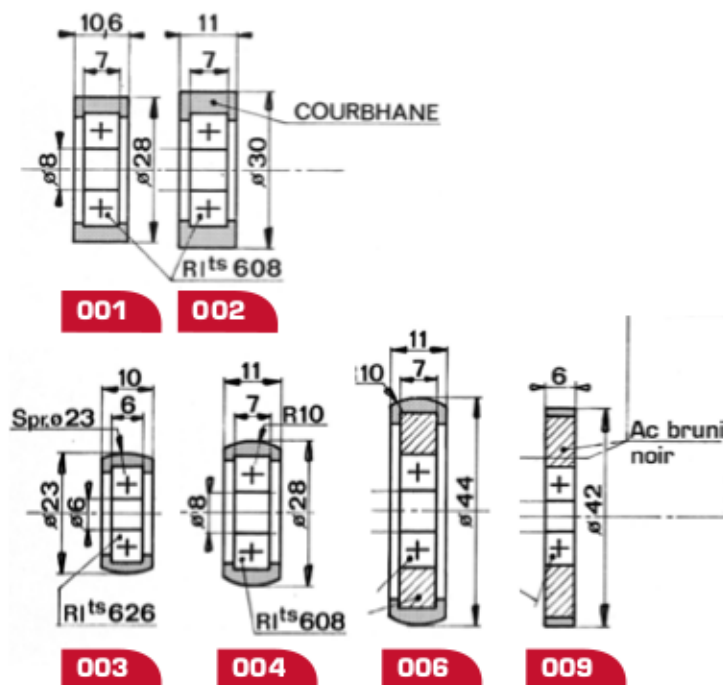

Galets silence

Matières possibles :

La couleur est fonction de la dureté, le chiffre indique la dureté Shore A, la lettre est une référence formule. Nos formules de base pour nos produits standards tenus en partie en stock ou livrables rapidement, sont désignées suivant le tableau ci-contre :

Matières possibles :

La couleur est fonction de la dureté, le chiffre indique la dureté Shore A, la lettre est une référence formule. Nos formules de base pour nos produits standards tenus en partie en stock ou livrables rapidement, sont désignées suivant le tableau ci-contre :

COURBHANE®

65 B	Brun Marron	
80 A	Bleu	
90 A	Orange	
95 A	Rouge	

Minimum de commande :

200 €HT par ligne de commande et par article 20 pièces minimum

Exemple de référence :

XXXGALS001 => 95ASALS001 si COURBHANE® 95A

Roulements à billes avec flasques acier

Ø A	Ø B	Ep. E	CODE	Tarif HT en €
28	8	10,6	XXXGALS001	28,1
30	8	11	XXXGALS002	29,4
23	6	10	XXXGALS003	29,4
28	8	11	XXXGALS004	29,4
44	8	11	XXXGALS006	55,1
42	6	6	XXXGALS009	55,1