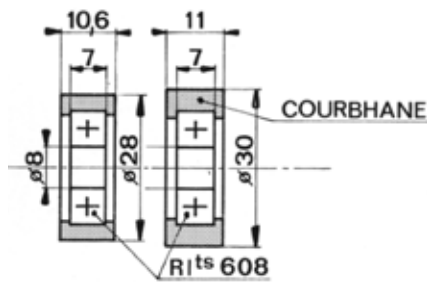

Mini galets COURBHANE®

■ **Matières possibles :**

La couleur est fonction de la dureté, le chiffre indique la dureté Shore A, la lettre est une référence formule. Nos formules de base pour nos produits standards tenus en partie en stock ou livrables rapidement, sont désignées suivant le tableau ci-contre :

Roulements à billes avec flasques acier

001

002

003

004

006

009

Ø A	Ø B	Ep. E	CODE	Tarif HT en €
28	8	10,6	XXXGALS001	28,7
30	8	11	XXXGALS002	30
23	6	10	XXXGALS003	30
28	8	11	XXXGALS004	30
44	8	11	XXXGALS006	56,2
42	6	6	XXXGALS009	56,2