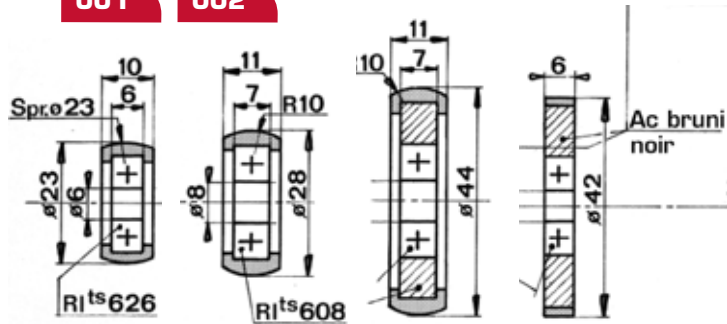

Mini galets COURBHANE®

■ **Matières possibles :**

La couleur est fonction de la dureté, le chiffre indique la dureté Shore A, la lettre est une référence formule. Nos formules de base pour nos produits standards tenus en partie en stock ou livrables rapidement, sont désignées suivant le tableau ci-contre :

COURBHANE®

65 B Brun Marron	■
80 A Bleu	■
90 A Orange	■
95 A Rouge	■

■ **Minimum de commande :**

200 €HT par ligne de commande et par article 20 pièces minimum

■ **Exemple de référence :**

XXXGALS001 => 95ASALS001 si COURBHANE® 95A

Roulements à billes avec flasques acier

001

002

003

004

006

009

Ø A	Ø B	Ep. E	CODE	Tarif HT en €
28	8	10,6	XXXGALS001	28,7
30	8	11	XXXGALS002	30
23	6	10	XXXGALS003	30
28	8	11	XXXGALS004	30
44	8	11	XXXGALS006	56,2
42	6	6	XXXGALS009	56,2

Galets COURBHANE® standard sur roulements à billes étanches

■ Matières possibles

La couleur est fonction de la dureté, le chiffre indique la dureté Shore A, la lettre est une référence formule. Nos formules de base pour nos produits standards tenus en partie en stock ou livrables rapidement, sont désignées suivant le tableau ci-contre :