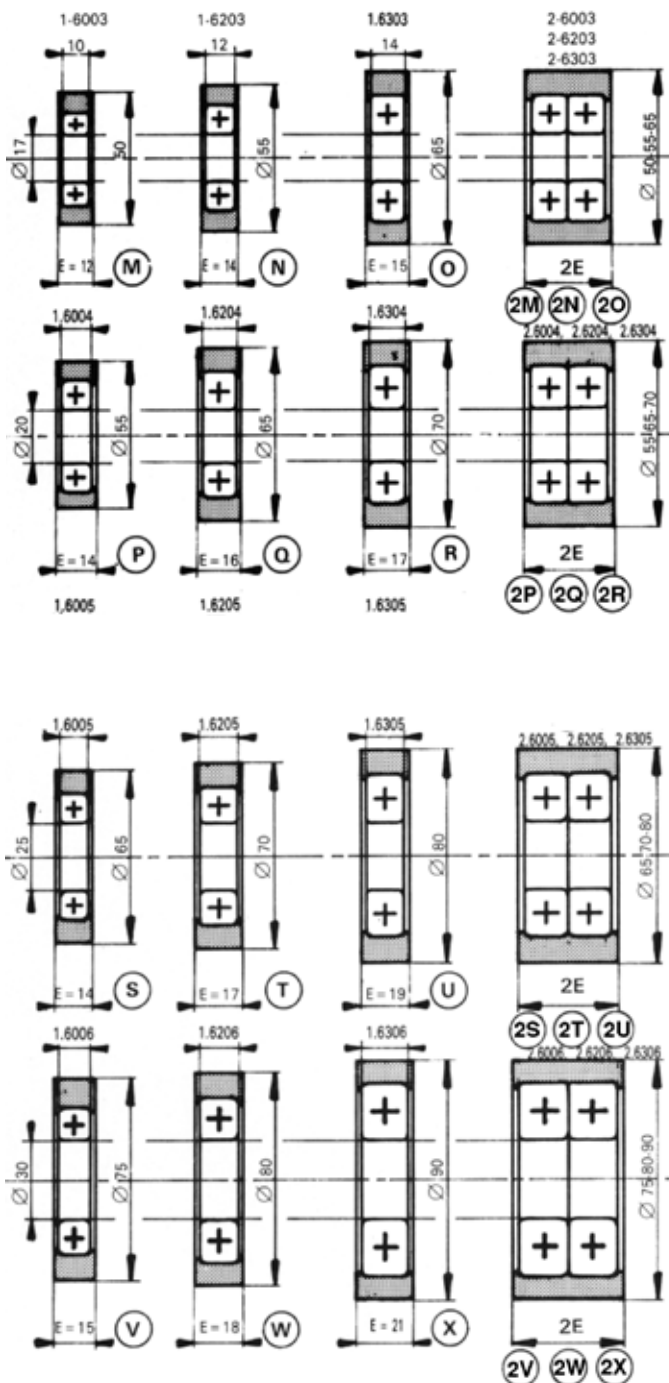

Galets COURBHANE® standard sur roulements à billes étanches

■ Matières possibles

La couleur est fonction de la dureté, le chiffre indique la dureté Shore A, la lettre est une référence formule. Nos formules de base pour nos produits standards tenus en partie en stock ou livrables rapidement, sont désignées suivant le tableau ci-contre :

COURBHANE®

40 M Miel	
53 B Vert	
65 B Brun Marron	
80 A Bleu	
90 A Orange	
95 A Rouge	
99 A Noir	

■ Minimum de commande :

200 €HT par ligne de commande et par article
Minimum de 20 pièces par commande

■ Exemple de référence :

XXXRLT26012 => 95ARLT26012 si COURBHANE® 95A

Roulements à billes avec flasques élastomères frottants étanches (pour environnement difficile : projections, atmosphère agressive, ...)

Ø Ext.	Ø Int.	Larg.	CODE	Tarif HT en €
55	15	15	XXXRLT16302	18,7
55	15	30	XXXRLT26302	23,9
50	17	12	XXXRLT16003	19,2
50	17	24	XXXRLT26003	23,9
55	17	28	XXXRLT26203	25,2
65	17	16	XXXRLT16303	20,4
55	20	28	XXXRLT26004	23,9
65	20	32	XXXRLT26204	25,2
70	20	17	XXXRLT16304	20,4
70	20	34	XXXRLT26304	27,5
50	15	26	XXXRLT26202	23,9
65	25	14	XXXRLT16005	22,8
65	25	28	XXXRLT26005	30
70	25	17	XXXRLT16205	22,8
70	25	34	XXXRLT26205	30
80	25	19	XXXRLT16305	25,2
80	25	38	XXXRLT26305	33,6
75	30	30	XXXRLT26006	31,1
80	30	18	XXXRLT16206	22,8
80	30	36	XXXRLT26206	31,1
90	30	42	XXXRLT26306	35,8