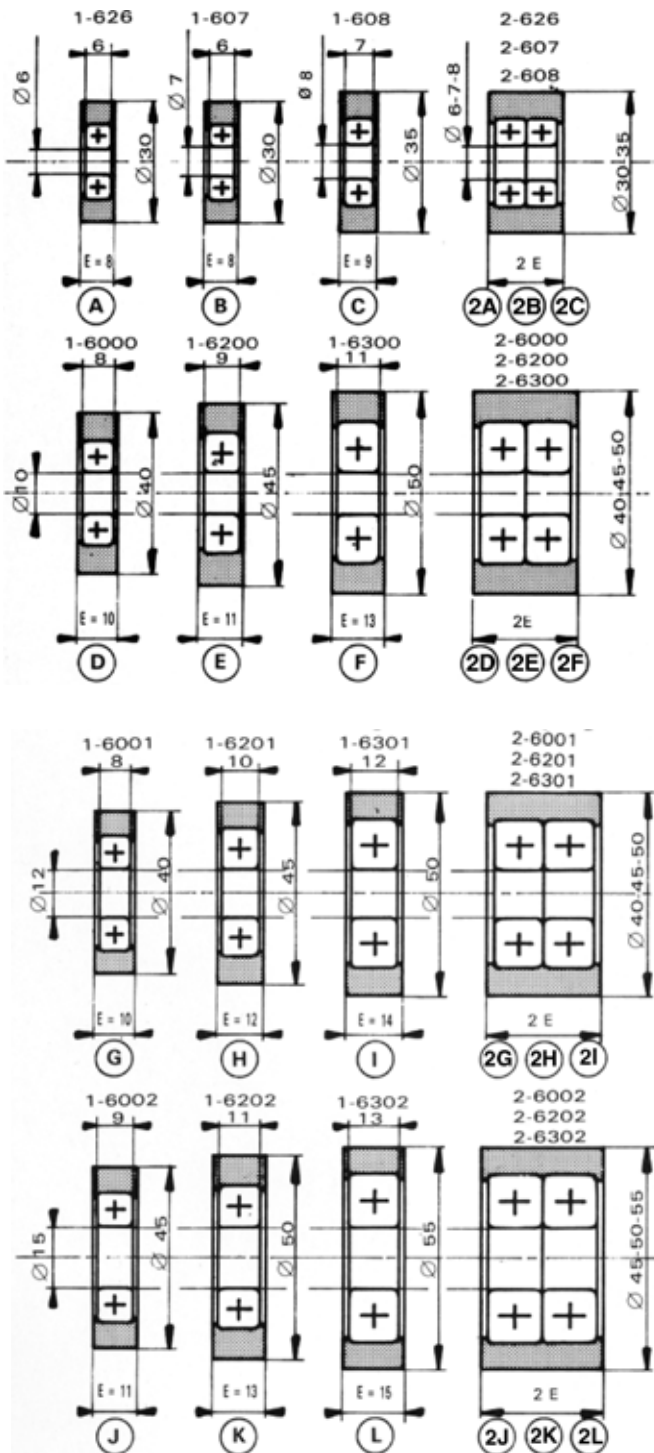

Roulements à billes avec flasques acier

001

002

003

004

006

009

Ø A	Ø B	Ep. E	CODE	Tarif HT en €
28	8	10,6	XXXGALS001	28,7
30	8	11	XXXGALS002	30
23	6	10	XXXGALS003	30
28	8	11	XXXGALS004	30
44	8	11	XXXGALS006	56,2
42	6	6	XXXGALS009	56,2

Galets COURBHANE® standard sur roulements à billes étanches

■ Matières possibles

La couleur est fonction de la dureté, le chiffre indique la dureté Shore A, la lettre est une référence formule. Nos formules de base pour nos produits standards tenus en partie en stock ou livrables rapidement, sont désignées suivant le tableau ci-contre :

COURBHANE®

40 M Miel	■
53 B Vert	■
65 B Brun Marron	■
80 A Bleu	■
90 A Orange	■
95 A Rouge	■
99 A Noir	■

■ Minimum de commande :

200 €HT par ligne de commande et par article
Minimum de 20 pièces par commande

Ø Ext.	Ø Int.	Lang.	CODE	Tarif HT en €
30	6	8	XXXRLT01626	15,6
30	6	16	XXXRLT02626	19,2
30	7	16	XXXRLT02607	19,2
35	8	9	XXXRLT01608	16,8
35	8	18	XXXRLT02608	20,4
40	10	10	XXXRLT16000	18
40	10	20	XXXRLT26000	23,9
45	10	11	XXXRLT16200	18
45	10	22	XXXRLT26200	23,9
50	10	13	XXXRLT16300	19,2
50	10	26	XXXRLT26300	25,2
40	12	10	XXXRLT16001	18
40	12	20	XXXRLT26001	23,9
45	12	12	XXXRLT16201	18
45	12	24	XXXRLT26201	23,9
50	12	14	XXXRLT16301	19,2
50	12	28	XXXRLT26301	25,2
45	15	11	XXXRLT16002	19,2
45	15	22	XXXRLT26002	23,9
50	15	13	XXXRLT16202	19,2